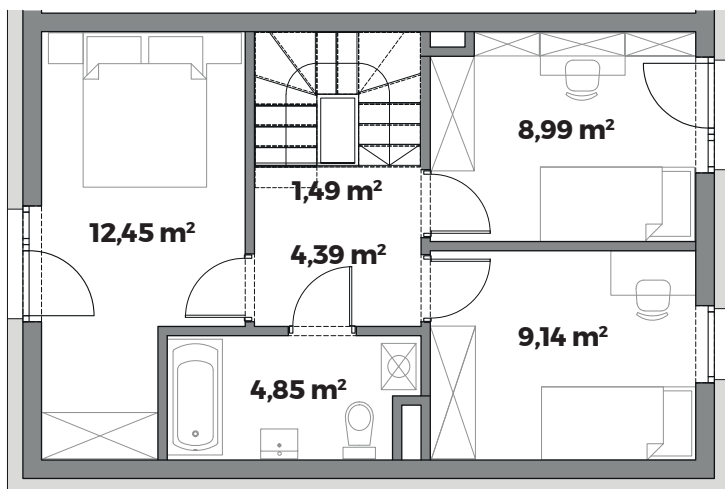

PARTER

PIĘTRO

LOKAL MIESZKALNY A_11.1

84,98 m²

Symbol	A_11.1
Metraż całkowity	84,98 m ²
Parter	43,67 m ²
Piętro	41,31 m ²
Ogród	56,42 m ²
Miejsce postojowe	2

Parter	
Wiatrołap	4,45 m ²
Komunikacja	2,14 m ²
Toaleta	3,75 m ²
Pokój dzienny	22,07 m ²
Kuchnia	9,20 m ²
Klatka schodowa	2,06 m ²
Piętro	
Korytarz	4,39 m ²
Pokój	12,45 m ²
Łazienka	4,85 m ²
Pokój	9,14 m ²
Pokój	8,99 m ²
Klatka schodowa	1,49 m ²