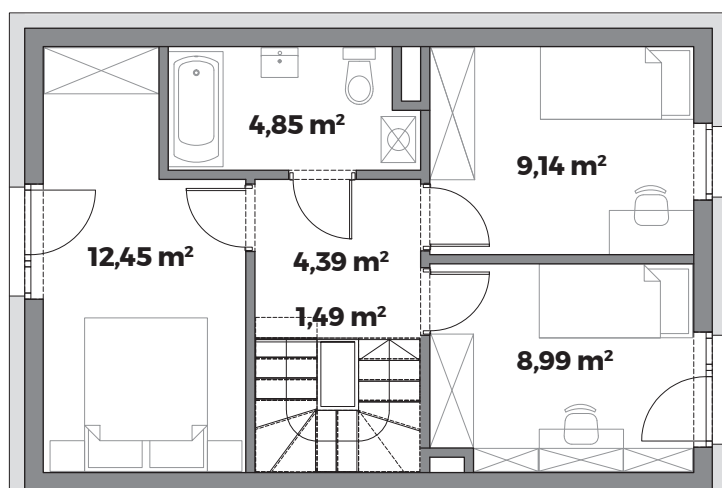

PARTER

PIĘTRO

## LOKAL MIESZKALNY A\_18.1

# 84,98 m<sup>2</sup>

Symbol	A_18.1
Metraż całkowity	84,98 m <sup>2</sup>
Parter	43,67 m <sup>2</sup>
Piętro	41,31 m <sup>2</sup>
Ogród	59,85 m <sup>2</sup>
Miejsce postojowe	2

Parter	
Wiatrołap	4,45 m <sup>2</sup>
Komunikacja	2,14 m <sup>2</sup>
Toaleta	3,75 m <sup>2</sup>
Pokój dzienny	22,07 m <sup>2</sup>
Kuchnia	9,20 m <sup>2</sup>
Klatka schodowa	2,06 m <sup>2</sup>
Piętro	
Korytarz	4,39 m <sup>2</sup>
Pokój	12,45 m <sup>2</sup>
Łazienka	4,85 m <sup>2</sup>
Pokój	9,14 m <sup>2</sup>
Pokój	8,99 m <sup>2</sup>
Klatka schodowa	1,49 m <sup>2</sup>