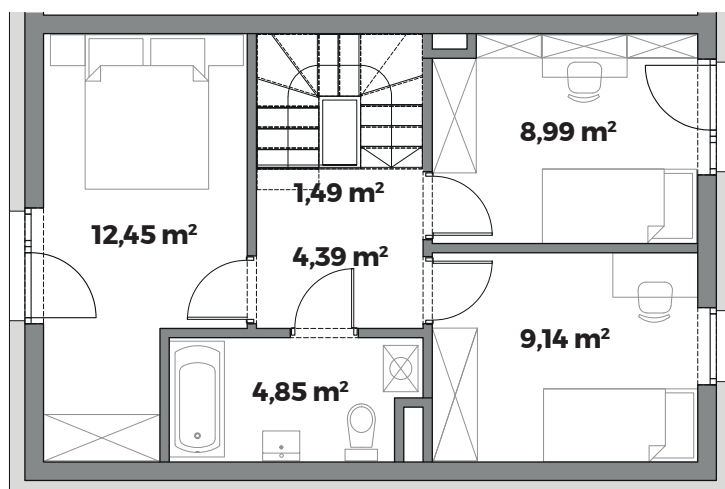

PARTER

PIĘTRO

LOKAL MIESZKALNY A_19.1

84,98 m²

Symbol	A_19.1
Metraż całkowity	84,98 m ²
Parter	43,67 m ²
Piętro	41,31 m ²
Ogród	59,86 m ²
Miejsce postojowe	2

Parter	
Wiatrołap	4,45 m ²
Komunikacja	2,14 m ²
Toaleta	3,75 m ²
Pokój dzienny	22,07 m ²
Kuchnia	9,20 m ²
Klatka schodowa	2,06 m ²
Piętro	
Korytarz	4,39 m ²
Pokój	12,45 m ²
Łazienka	4,85 m ²
Pokój	9,14 m ²
Pokój	8,99 m ²
Klatka schodowa	1,49 m ²