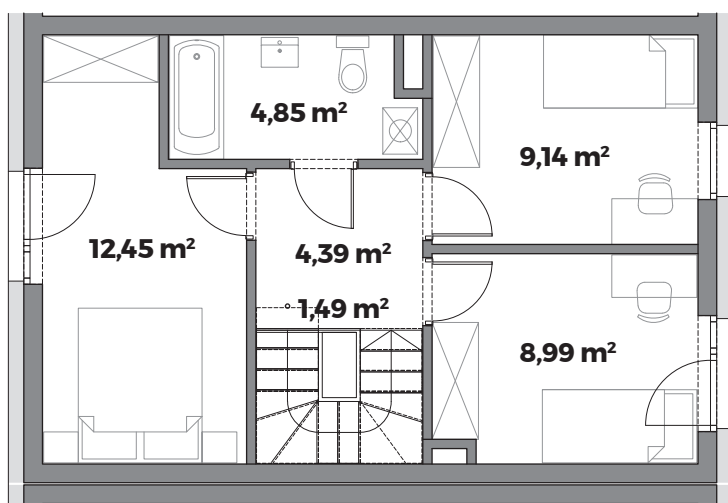

PARTER

PIĘTRO

LOKAL MIESZKALNY A_2.2

84,98 m²

Symbol	A_2.2
Metraż całkowity	84,98 m ²
Parter	43,67 m ²
Piętro	41,31 m ²
Ogród	53,52 m ²
Miejsce postojowe	2

Parter	
Wiatrołap	4,37 m ²
Komunikacja	2,12 m ²
Toaleta	3,64 m ²
Pokój dzienny	22,09 m ²
Kuchnia	9,39 m ²
Klatka schodowa	2,06 m ²
Piętro	
Korytarz	4,39 m ²
Pokój	12,45 m ²
Łazienka	4,85 m ²
Pokój	9,14 m ²
Pokój	8,99 m ²
Klatka schodowa	1,49 m ²