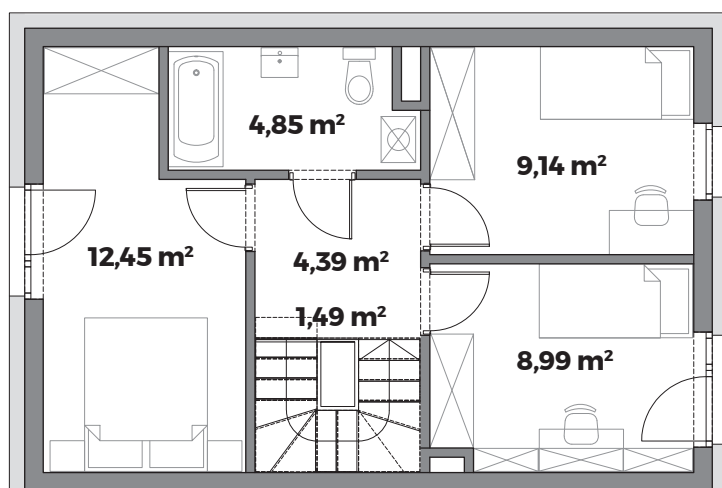

PARTER

PIĘTRO

LOKAL MIESZKALNY A_20.1 84,98 m²

Symbol	A_20.1
Metraż całkowity	84,98 m ²
Parter	43,67 m ²
Piętro	41,31 m ²
Ogród	53,40 m ²
Miejsce postojowe	2

Parter	
Wiatrołap	4,45 m ²
Komunikacja	2,14 m ²
Toaleta	3,75 m ²
Pokój dzienny	22,07 m ²
Kuchnia	9,20 m ²
Klatka schodowa	2,06 m ²
Piętro	
Korytarz	4,39 m ²
Pokój	12,45 m ²
Łazienka	4,85 m ²
Pokój	9,14 m ²
Pokój	8,99 m ²
Klatka schodowa	1,49 m ²