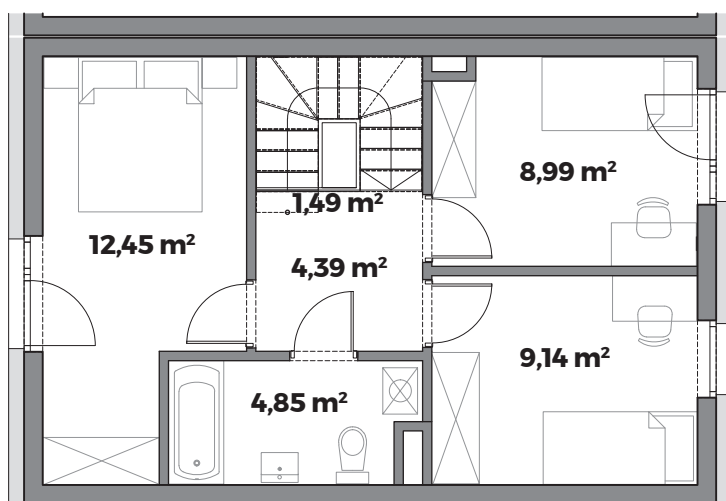

PARTER

PIĘTRO

LOKAL MIESZKALNY A_7.2 84,98 m²

Symbol	A_7.2
Metraż całkowity	84,98 m ²
Parter	43,67 m ²
Piętro	41,31 m ²
Ogród	55,86 m ²
Miejsce postojowe	2

Parter	
Wiatrołap	4,37 m ²
Komunikacja	2,12 m ²
Toaleta	3,64 m ²
Pokój dzienny	22,09 m ²
Kuchnia	9,39 m ²
Klatka schodowa	2,06 m ²
Piętro	
Korytarz	4,39 m ²
Pokój	12,45 m ²
Łazienka	4,85 m ²
Pokój	9,14 m ²
Pokój	8,99 m ²
Klatka schodowa	1,49 m ²