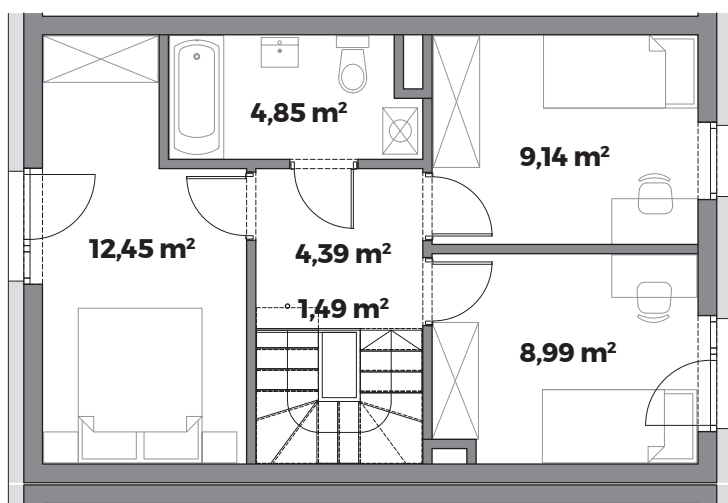

PARTER

PIĘTRO

LOKAL MIESZKALNY A_8.2

84,98 m²

Symbol	A_8.2
Metraż całkowity	84,98 m ²
Parter	43,67 m ²
Piętro	41,31 m ²
Ogród	56,15 m ²
Miejsce postojowe	2

Parter	
Wiatrołap	4,37 m ²
Komunikacja	2,12 m ²
Toaleta	3,64 m ²
Pokój dzienny	22,09 m ²
Kuchnia	9,39 m ²
Klatka schodowa	2,06 m ²
Piętro	
Korytarz	4,39 m ²
Pokój	12,45 m ²
Łazienka	4,85 m ²
Pokój	9,14 m ²
Pokój	8,99 m ²
Klatka schodowa	1,49 m ²